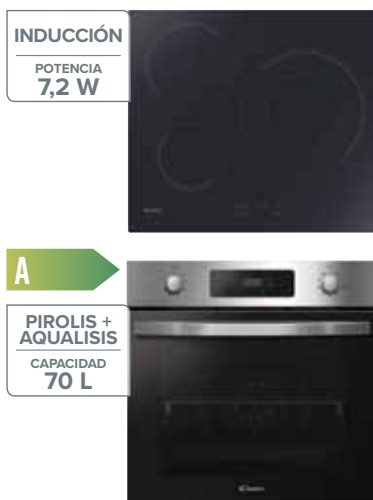

INDUCCIÓN  
POTENCIA  
**7,2 W**

**A**

PIROLISIS + AQUALISIS  
CAPACIDAD  
**70 L**

**CANDY**  
**Horno + placa PCI26PCXCI633C**  
Placa: 9 niveles de potencia + booster  
Medidas: 6,2x59x52 cm  
Horno: 9 funciones  
Medidas: 59,5x59,5x56,8 cm