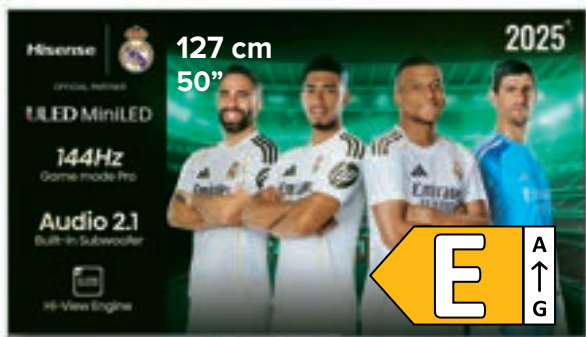

599€

Hisense
TV 50"
50U7Q

499€

CUPÓN DE 86,58€
para tu próxima compra

(También disponible en 139,7 cm 55" a 549€, cupón 95,25€ y en 165,1 cm 65" a 649€, cupón 112,60€ para próx. compra)