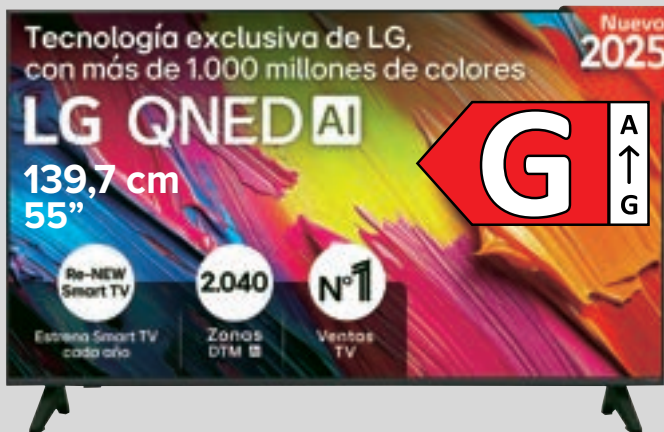

# En TODOS los televisores.

Descuento en cupón canjeable del 12 al 26 de noviembre de 2025 equivalente al importe del IVA.

LG  
TV 55" **55"**  
55QNED70A6A.AEU  
629€

**499€**

**CUPÓN DE 86,58€**  
para tu próxima compra