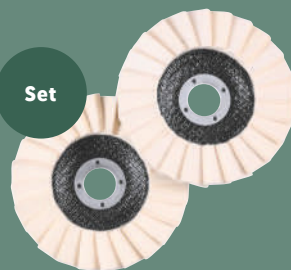

Discos de pulido

De fieltro para pulir metal sin dañarlo

Ud