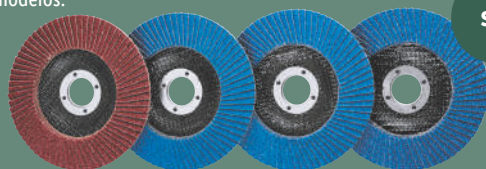

**Parkside®
Accesorios para
amoladora angular**

Diámetro: 125 mm.
6 modelos.

set **2.99**

Discos de láminas

Para metal, acero inoxidable y madera.
Grano: 40 / 60 / 80.
4 unidades

Set