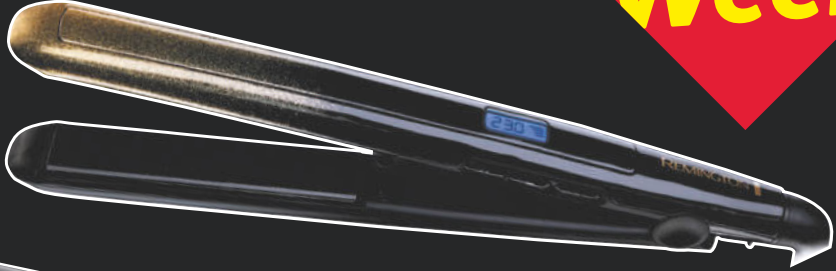

Y en lid.es

Desde el viernes 28/11

REMINGTON
EST. NEW YORK 1937

Plancha de pelo

Revestimiento de cerámica.
Temperatura: hasta 230°C.
Función de temperatura turbo.
Placas de 110 mm.
Apagado automático de seguridad después de 60 minutos.
Cable giratorio.

-60%

PRECIO RECOMENDADO
44.99

ud **17.99**