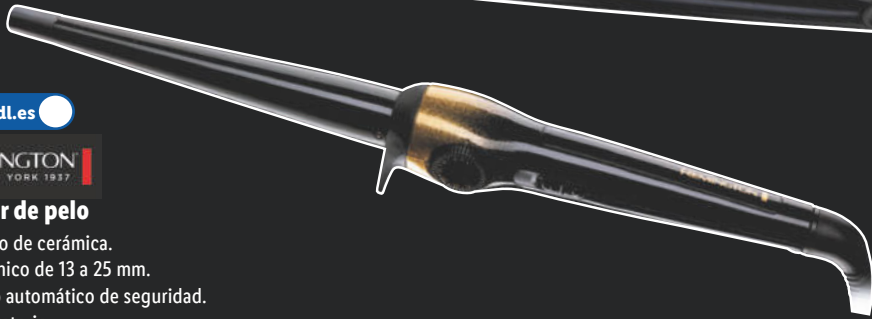

Y en lid.es

Desde el viernes 28/11

REMINGTON
EST. NEW YORK 1937

Plancha de pelo

Revestimiento de cerámica.
Temperatura: hasta 230°C.
Función de temperatura turbo.
Placas de 110 mm.
Apagado automático de seguridad después de 60 minutos.
Cable giratorio.

-60%

PRECIO RECOMENDADO
44.99

ud **17.99**