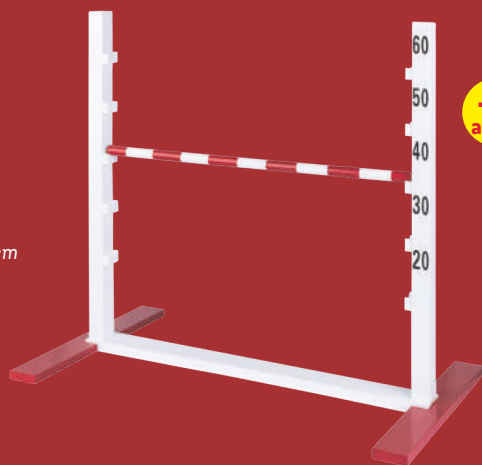

54.99

Solo en lidl.es

Playtive
**Caballo de madera
con obstáculos**

Estructura de madera
maciza auténtica.
Soportes de seguridad
en el obstáculo.
Resistente a la intemperie.

+3
años

Medidas caballo:
aprox. 19,8 x 75 x 15 cm

-15% 19.99

set
16.99

+2
años

Solo en lidl.es

Playtive
**Cortina de juegos
para puerta**

Longitud del cierre
autoadherente:
aprox. 70 cm.
3 modelos.

+3
años

Medidas de la cortina:
aprox. 170 x 70 cm